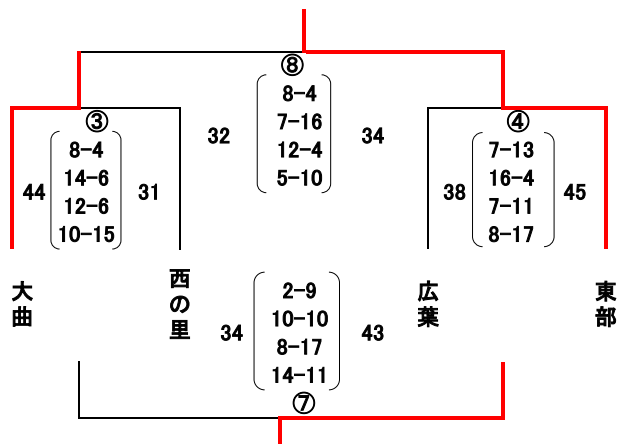

〇13日(日)

<女子組み合わせ>

<男子組み合わせ>

最終順位	
1位	緑陽中学校
2位	大曲中学校
3位	西の里中学校
4位	広葉・東部中学校

最終順位	
1位	東部中学校
2位	大曲中学校
3位	広葉中学校
4位	西の里中学校