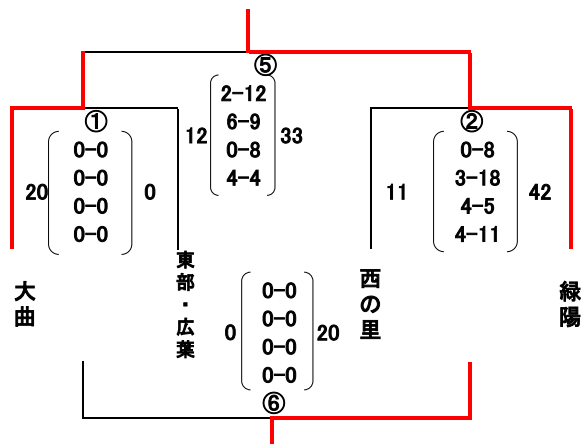

〇13日(日)

<女子組み合わせ>

<男子組み合わせ>

最終順位	
1位	緑陽中学校
2位	大曲中学校
3位	西の里中学校
4位	広葉・東部中学校

最終順位	
1位	東部中学校
2位	大曲中学校
3位	広葉中学校
4位	西の里中学校