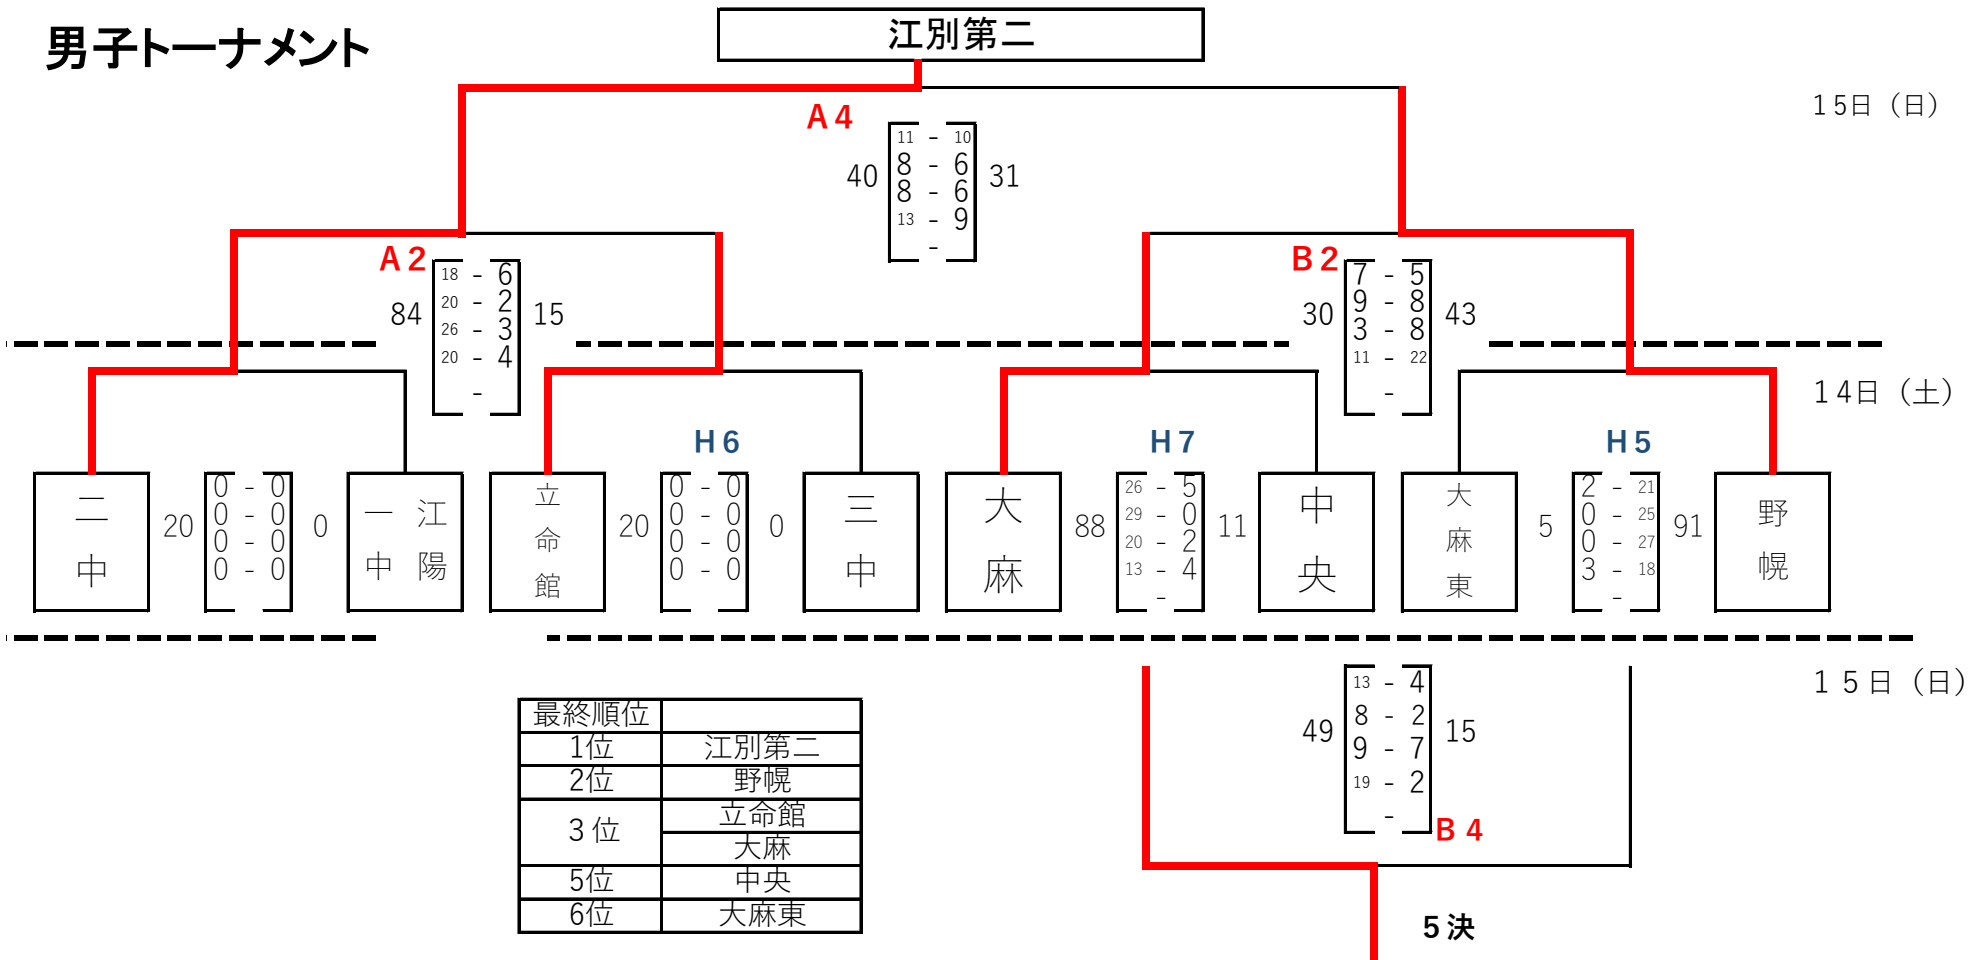

男子トーナメント

2020江別市1年生大会
女子トーナメント

大麻・江別第二

15日(日)

14	-	6
17	-	5
11	-	8
10	-	10
-	-	-

13	-	10
12	-	4
11	-	4
4	-	8
-	-	-

2	-	14
0	-	17
2	-	18
0	-	12
-	-	-

14日(土)

大
二
麻
中

野
幌

H3		
2	-	18
2	-	10
1	-	13
0	-	5
-	-	-

立
命
館

江
三
陽
中

H2		
0	-	0
0	-	0
0	-	0
0	-	0
-	-	-

中
央

一
中

H1		
0	-	0
0	-	0
0	-	0
0	-	0
-	-	-

大
麻
東

最終順位	
1位	大麻・江別第二
2位	大麻東
3位	立命館
	中央
5位	野幌