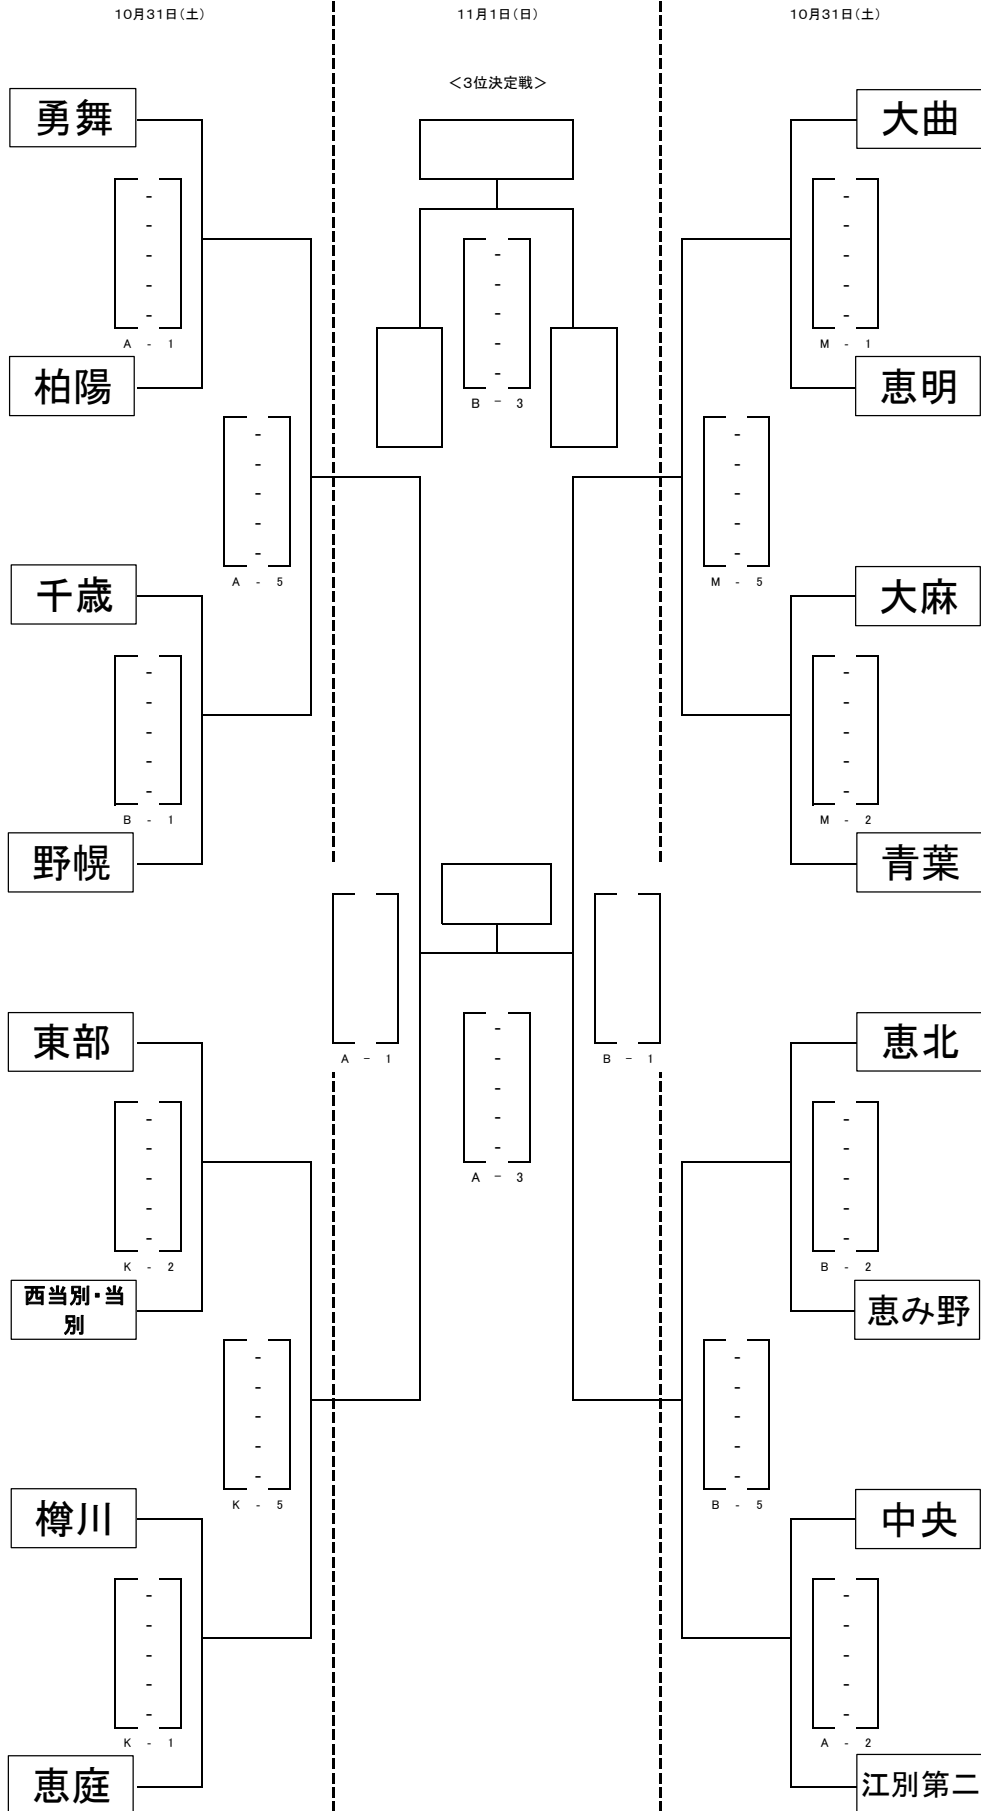

# 女子トーナメント

10月31日(土)  
 [会場] A・Bコート: 恵庭市総合体育館 Mコート: 恵み野中 Kコート: 恵明中  
 11月 1日(日)  
 [会場] A・Bコート: 恵庭市総合体育館

# 男子トーナメント

10月31日(土)  
[会場] A・Bコート: 恵庭市総合体育館 Mコート: 恵み野中 Kコート: 恵明中  
11月 1日(日)  
[会場] A・Bコート: 恵庭市総合体育館