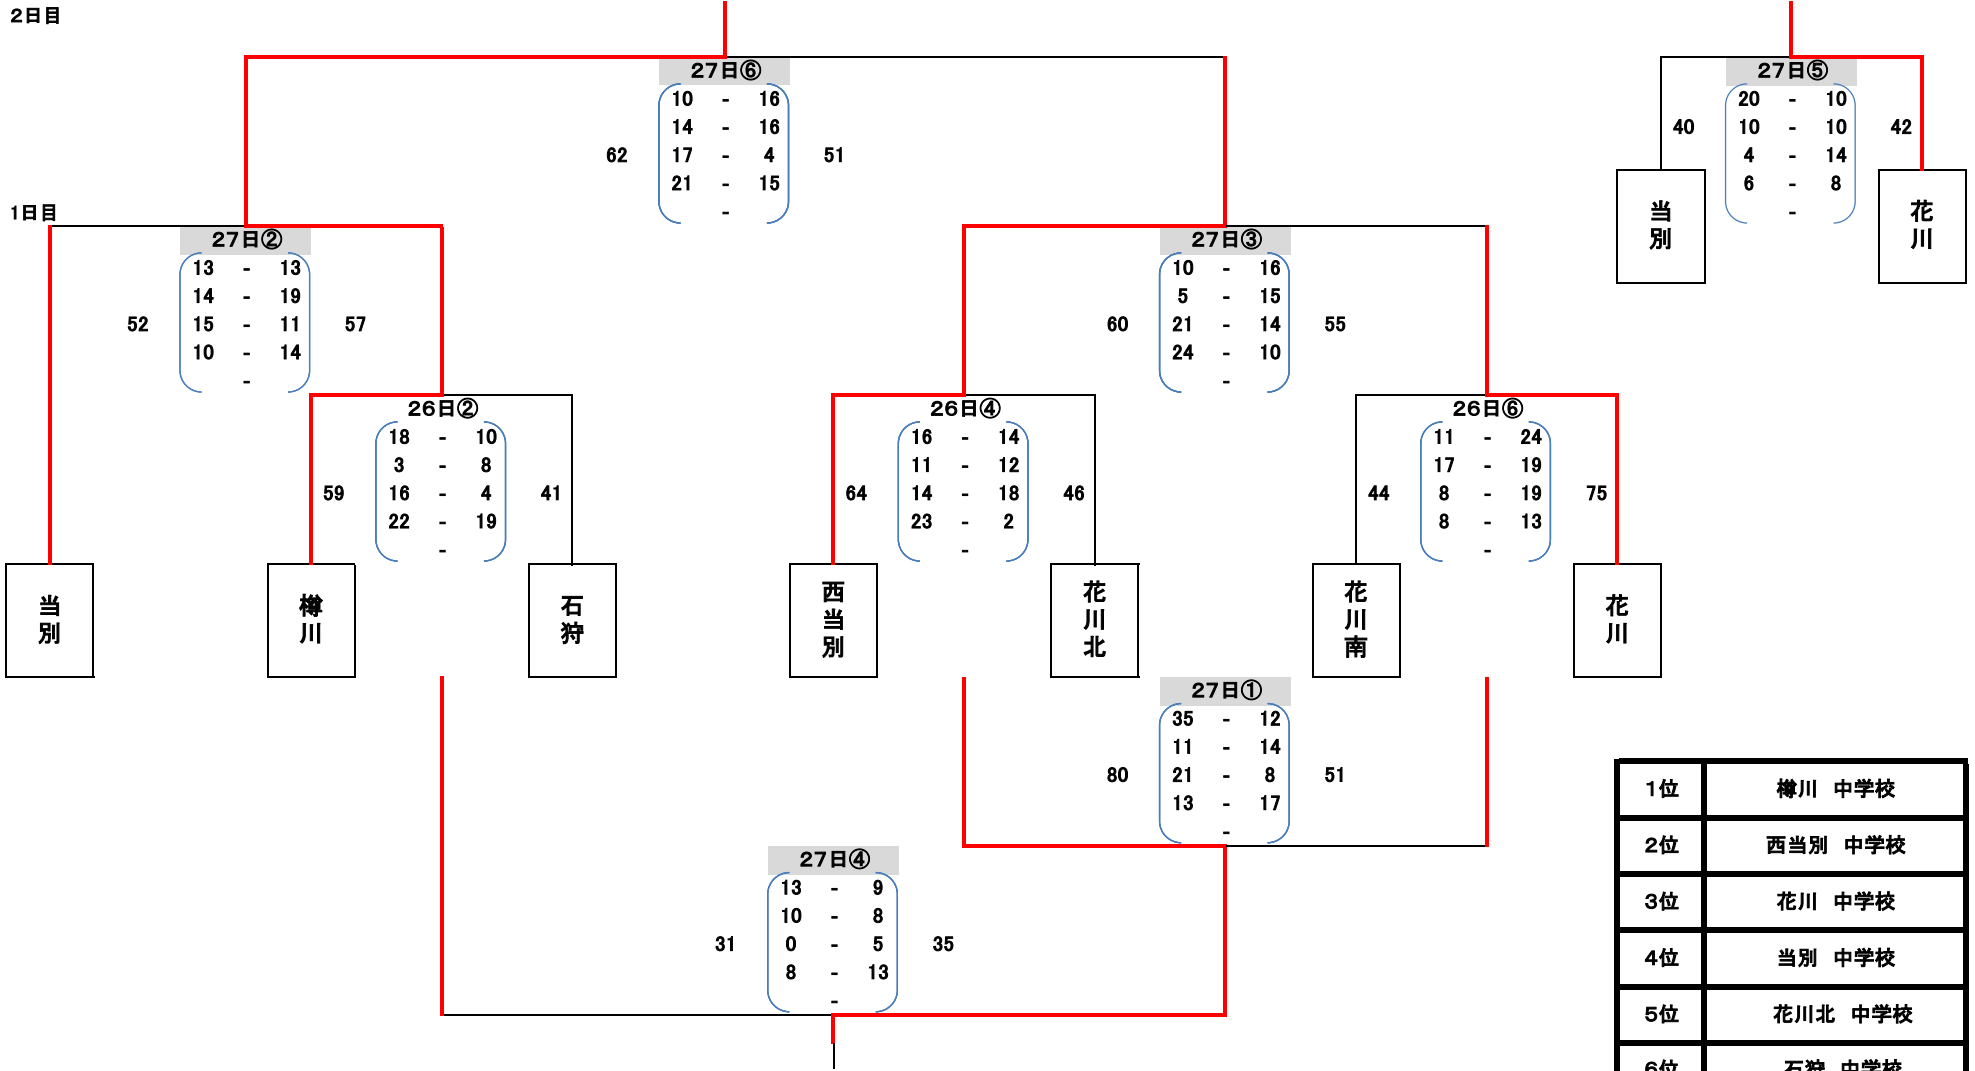

平成30年度 ダイワカップバスケットボール大会(服部杯予選) 1月26・27日(土・日) 会場:花川南中 男子トーナメント

会場:花川南中 女子リーグ

	花川・樽川	花川北	西当別・当別	勝敗	順位
花川・樽川		49 $\left\{ \begin{array}{l} 13 - 4 \\ 9 - 5 \\ 11 - 7 \\ 16 - 7 \end{array} \right\}$ 23	40 $\left\{ \begin{array}{l} 15 - 4 \\ 9 - 8 \\ 6 - 7 \\ 10 - 8 \end{array} \right\}$ 27	2-0	1
花川北	23 $\left\{ \begin{array}{l} 4 - 13 \\ 5 - 9 \\ 7 - 11 \\ 7 - 16 \end{array} \right\}$ 49		40 $\left\{ \begin{array}{l} 18 - 12 \\ 8 - 20 \\ 10 - 8 \\ 4 - 15 \end{array} \right\}$ 55	0-2	3
西当別・当別	27 $\left\{ \begin{array}{l} 4 - 15 \\ 8 - 9 \\ 7 - 6 \\ 8 - 10 \end{array} \right\}$ 40	55 $\left\{ \begin{array}{l} 12 - 18 \\ 20 - 8 \\ 8 - 10 \\ 15 - 4 \end{array} \right\}$ 40		1-1	2

26日①
花川・樽川 VS 花川北

26日③
花川北 VS 西当別・当別

26日⑤
西当別・当別 VS 花川・樽川

最終順位

1位	花川・樽川
2位	西当別・当別
3位	花川北