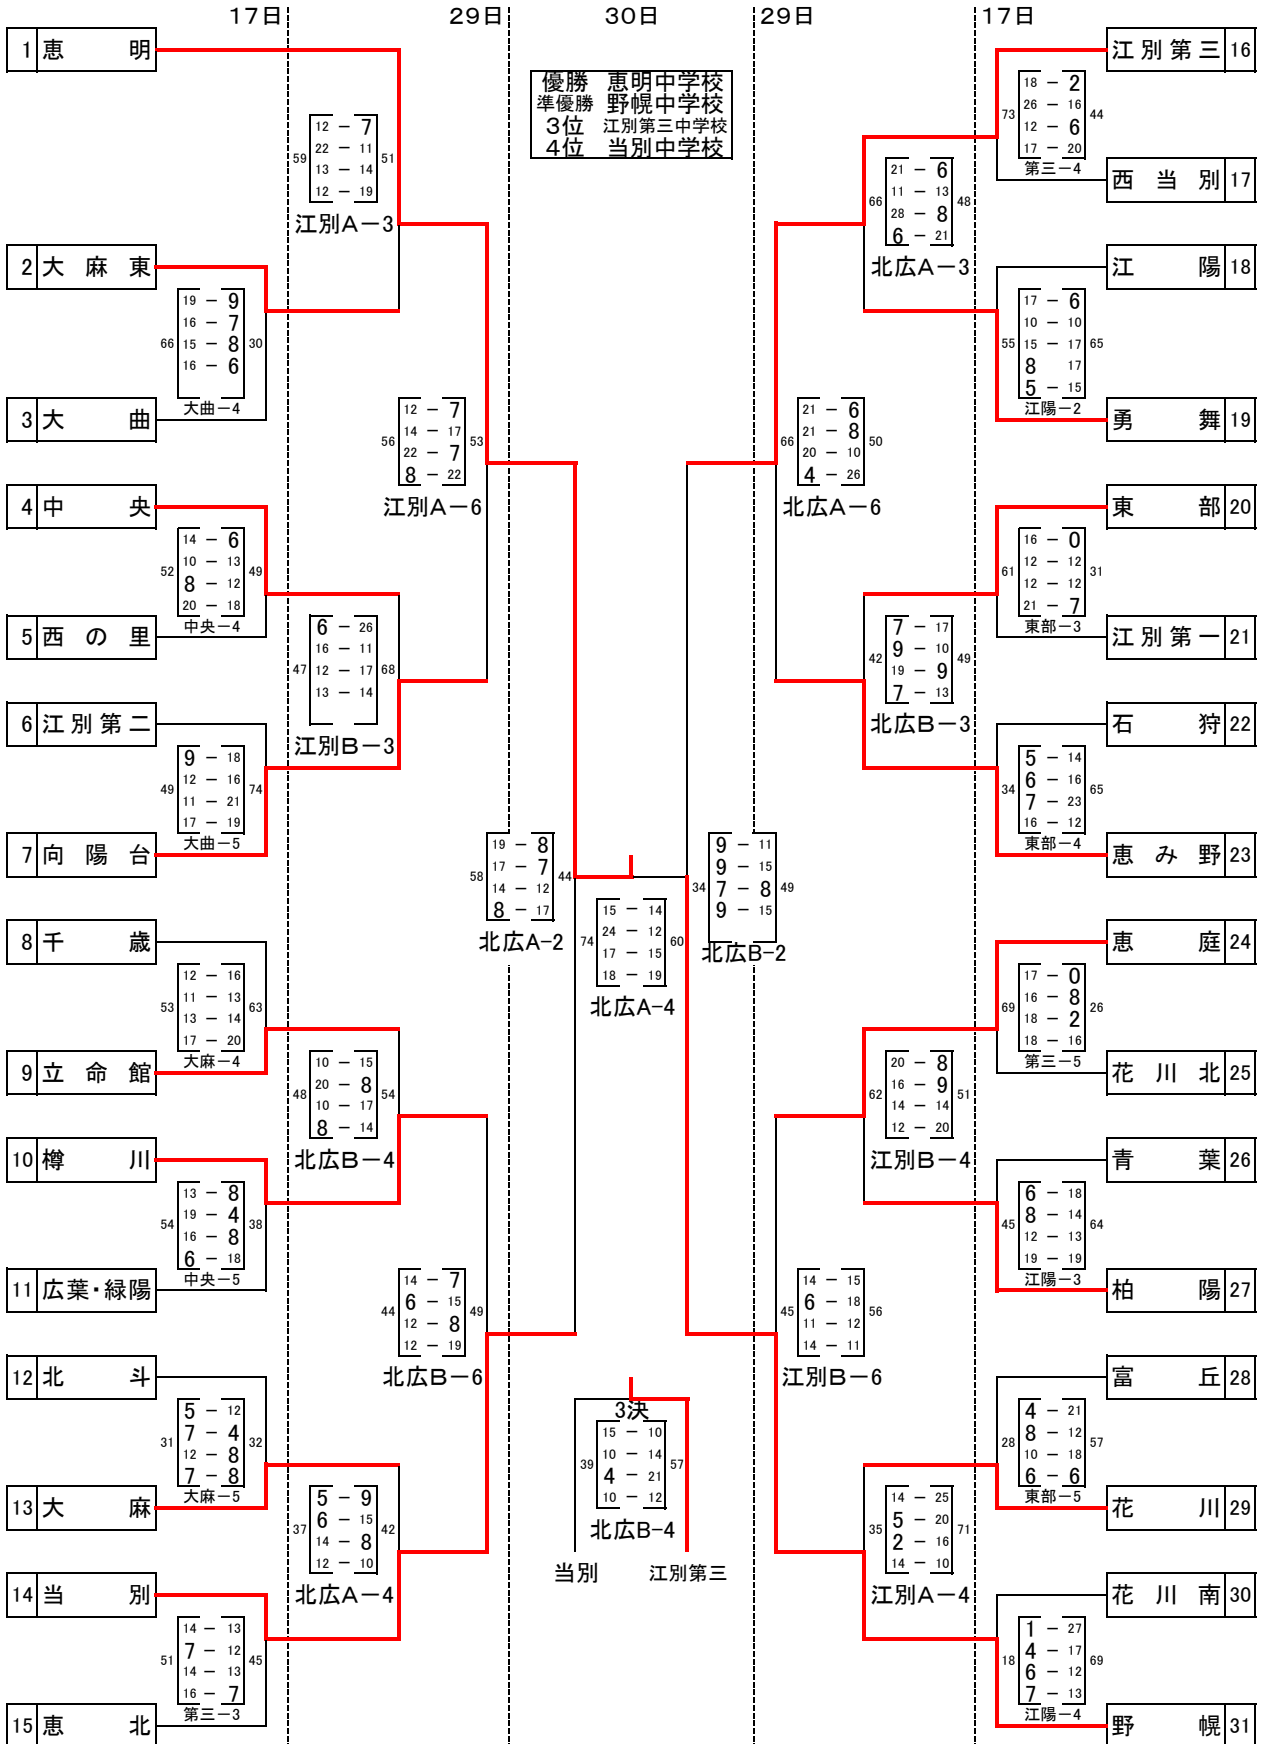

2016年度 服部杯 組み合わせ (男子)

4月17日(日): 東部中、大曲中、江別第三中、中央中、大麻中、江陽中

4月29日(金): 北広島総合体育館 北広島コート・北広島コート、江別市民体育館 江別コート・江別コート

4月30日(土): 北広島市総合体育館 北広島コート・北広島コート

2016年度 服部杯 組み合わせ(女子)

4月17日(日): 東部中、大曲中、江別第三中、中央中、大麻中、江陽中

4月29日(金): 北広島総合体育館 北広島コート・北広島コート、江別市民体育館 江別Aコート・江別Bコート

4月30日(土): 北広島市総合体育館 北広島コート・北広島コート