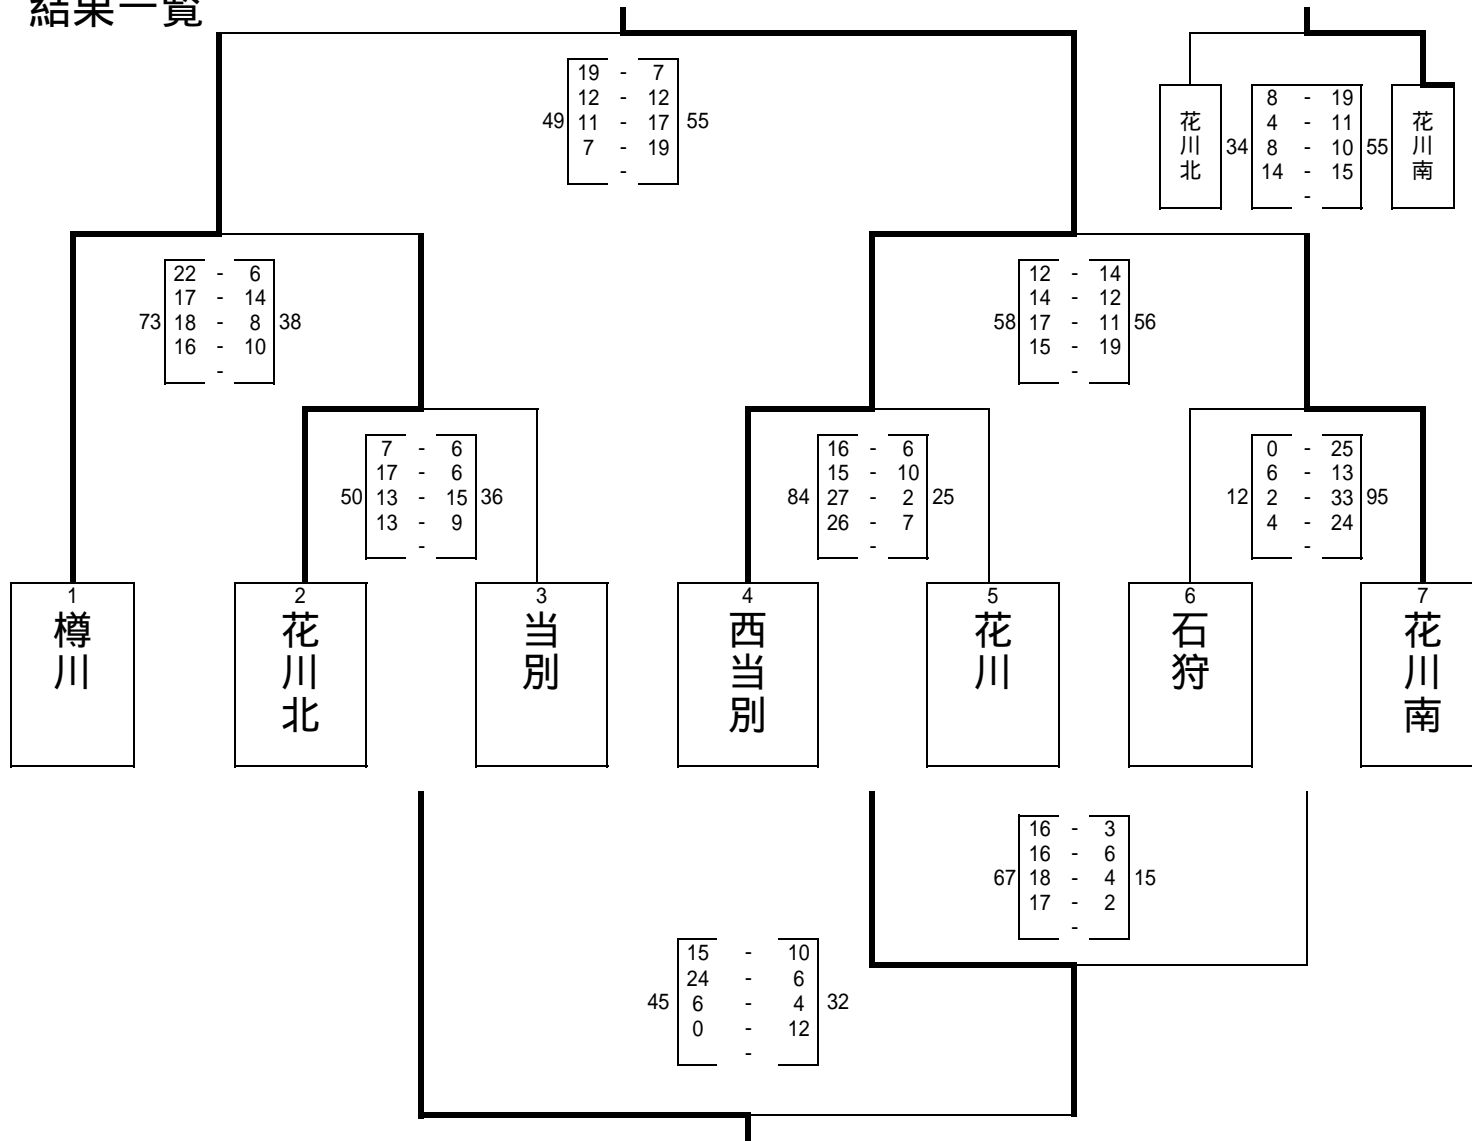

結果一覽

男子最終成績	
第1位	西当別中学校
第2位	樽川中学校
第3位	花川南中学校
第4位	花川北中学校
第5位	当別中学校
第6位	花川中学校
第7位	石狩中学校

結果一覽

女子	花川北	2 - 0	1位	花川北 vs 当別	当別 vs 樽川	樽川 vs 花川北
	樽川	1 - 1	2位	$\begin{bmatrix} 18 & - & 4 \\ 10 & - & 0 \\ 8 & - & 12 \\ 21 & - & 6 \\ & - & \end{bmatrix}$	$\begin{bmatrix} 9 & - & 21 \\ 11 & - & 14 \\ 4 & - & 10 \\ 6 & - & 19 \\ & - & \end{bmatrix}$	$\begin{bmatrix} 2 & - & 12 \\ 6 & - & 9 \\ 2 & - & 12 \\ 4 & - & 20 \\ & - & \end{bmatrix}$
	当別	0 - 2	3位	57	22 30	64 14

女子最終成績	
第1位	西当別中学校
第2位	花川中学校
第3位	花川北中学校
第4位	樽川中学校
第5位	当別中学校