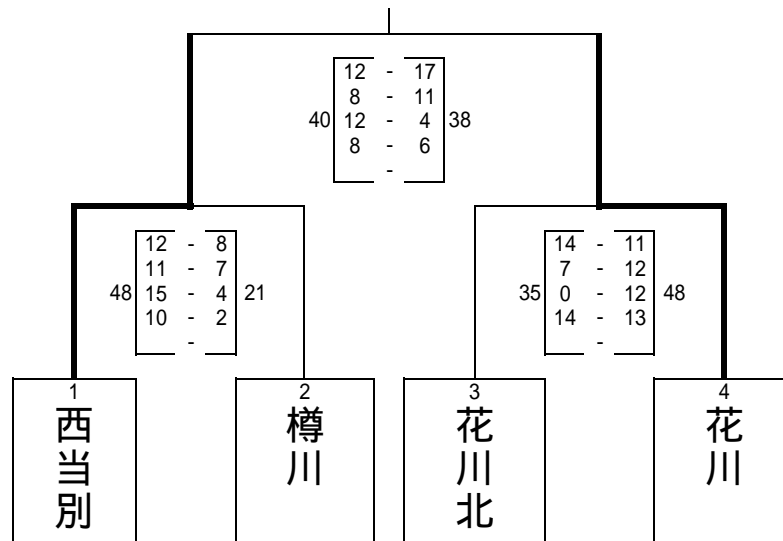

結果一覽

男子最終成績	
第1位	西当別中学校
第2位	樽川中学校
第3位	花川南中学校
第4位	花川北中学校
第5位	当別中学校
第6位	花川中学校
第7位	石狩中学校

結果一覽

女子	花川北	2 - 0	1位	花川北 vs 当別	当別 vs 樽川	樽川 vs 花川北
	樽川	1 - 1	2位	$\begin{bmatrix} 18 & - & 4 \\ 10 & - & 0 \\ 8 & - & 12 \\ 21 & - & 6 \\ & - & \end{bmatrix}$	$\begin{bmatrix} 9 & - & 21 \\ 11 & - & 14 \\ 4 & - & 10 \\ 6 & - & 19 \\ & - & \end{bmatrix}$	$\begin{bmatrix} 2 & - & 12 \\ 6 & - & 9 \\ 2 & - & 12 \\ 4 & - & 20 \\ & - & \end{bmatrix}$
	当別	0 - 2	3位	57	22 30	64 14